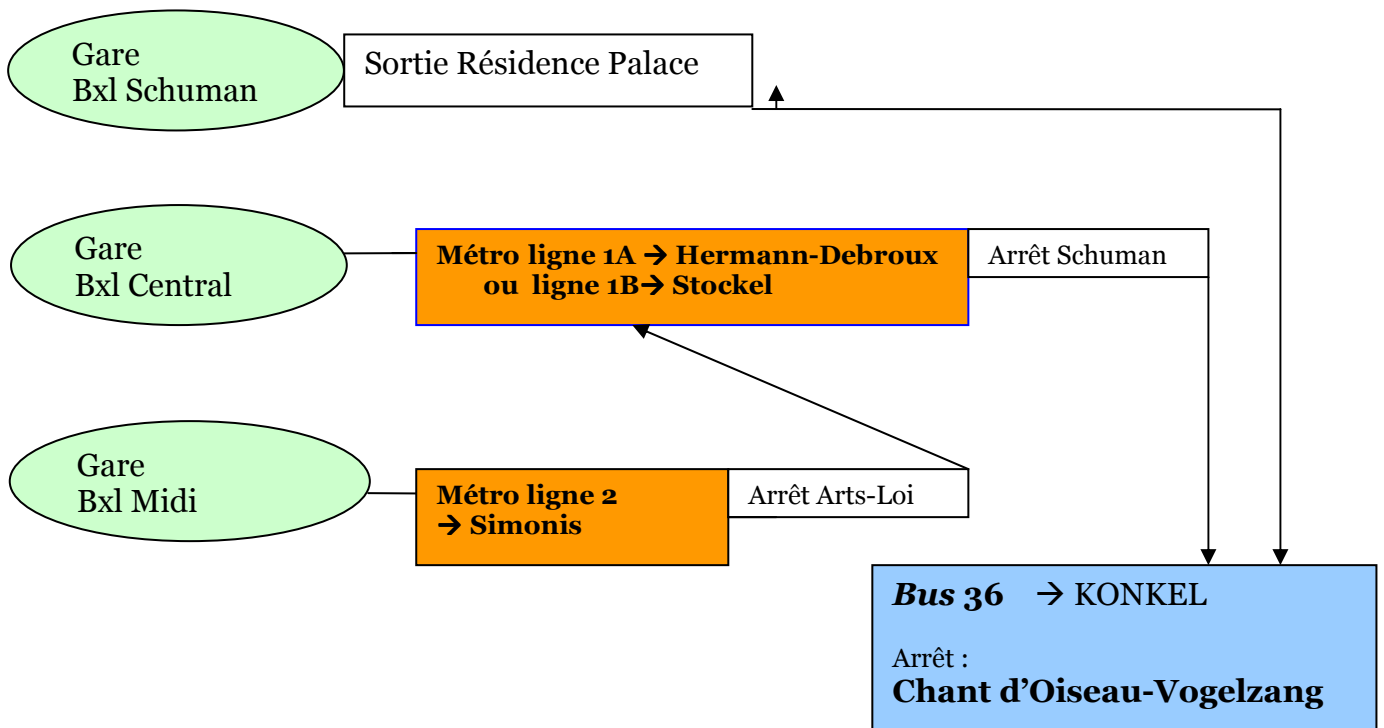

Lire et Ecrire  
Université de Printemps  
- 6 au 10 avril 2009 -

Adresse :

Maison Notre-Dame du Chant d'Oiseau  
Avenue des Franciscains, 3A - 1150 Bruxelles

Comment y arriver ?

Train - métro - bus

**Le trajet métro + bus prend entre 35 et 45 minutes**

L'entrée de la Maison du Chant d'Oiseau est très proche de l'arrêt du bus. Placez-vous sur le parvis, face à l'église, contournez-la par la gauche, vous vous trouvez au début de l'avenue des Franciscains, la Maison est au n° 3A ; suivez les indications, l'entrée se fait par le parking.

Pour ceux qui viennent en voiture : quelques indications :

→ facile d'accès à partir du carrefour Léonard → direction bd de la Woluwe – avenue de Tervueren.